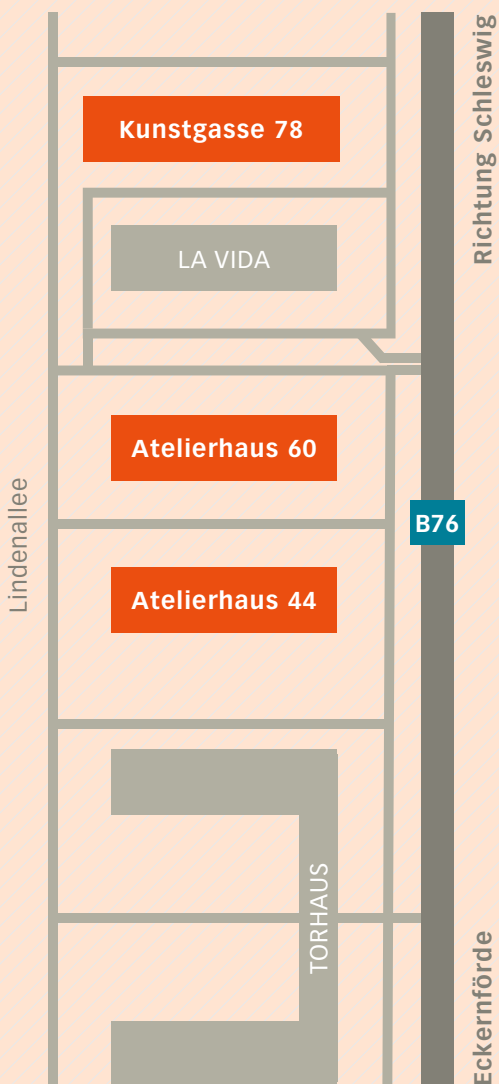

Offene Ateliers

Die Kunstschaffenden auf der Carlshöhe
öffnen ihre Ateliers.

So | 16.03.25 11 – 17 Uhr

Sa | 14.06.25 11 – 17 Uhr

So | 21.09.25 11 – 17 Uhr

Lange Nacht der Kunst

Sa | 15.11.25 17 – 22 Uhr

Der Eintritt ist frei.

Ein Projekt der Kunstschaffenden der Carlshöhe
und des Natur & Kultur Carlshöhe e.V.

Carlshöhe 60 | 24340 Eckernförde | nakuev.de

Carlshöhe

Titelbild: Maria Batongbakal | Gestaltung: www.patra.design

Alle Infos auf: nakuev.de/offene-ateliers